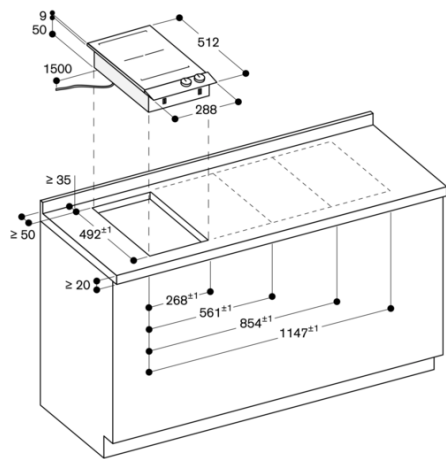

Размеры ниши для встр. (мм)
50 x 268 x 492

Ширина (мм)
288

Размеры прибора (мм)
50 x 288 x 512

Размеры прибора в упаковке (мм)
(ВxШxГ)
200 x 400 x 600

Вес нетто (кг)
8,613

Вес брутто (кг)
9,7

Индикатор остаточного тепла

Страница 1

VI232121

Индукционная варочная Vario-панель
серии 200 с зоной flex

Панель управления черного цвета

Ширина 28 см

Изготовлено 2021-08-26

Страница 2

размеры в мм